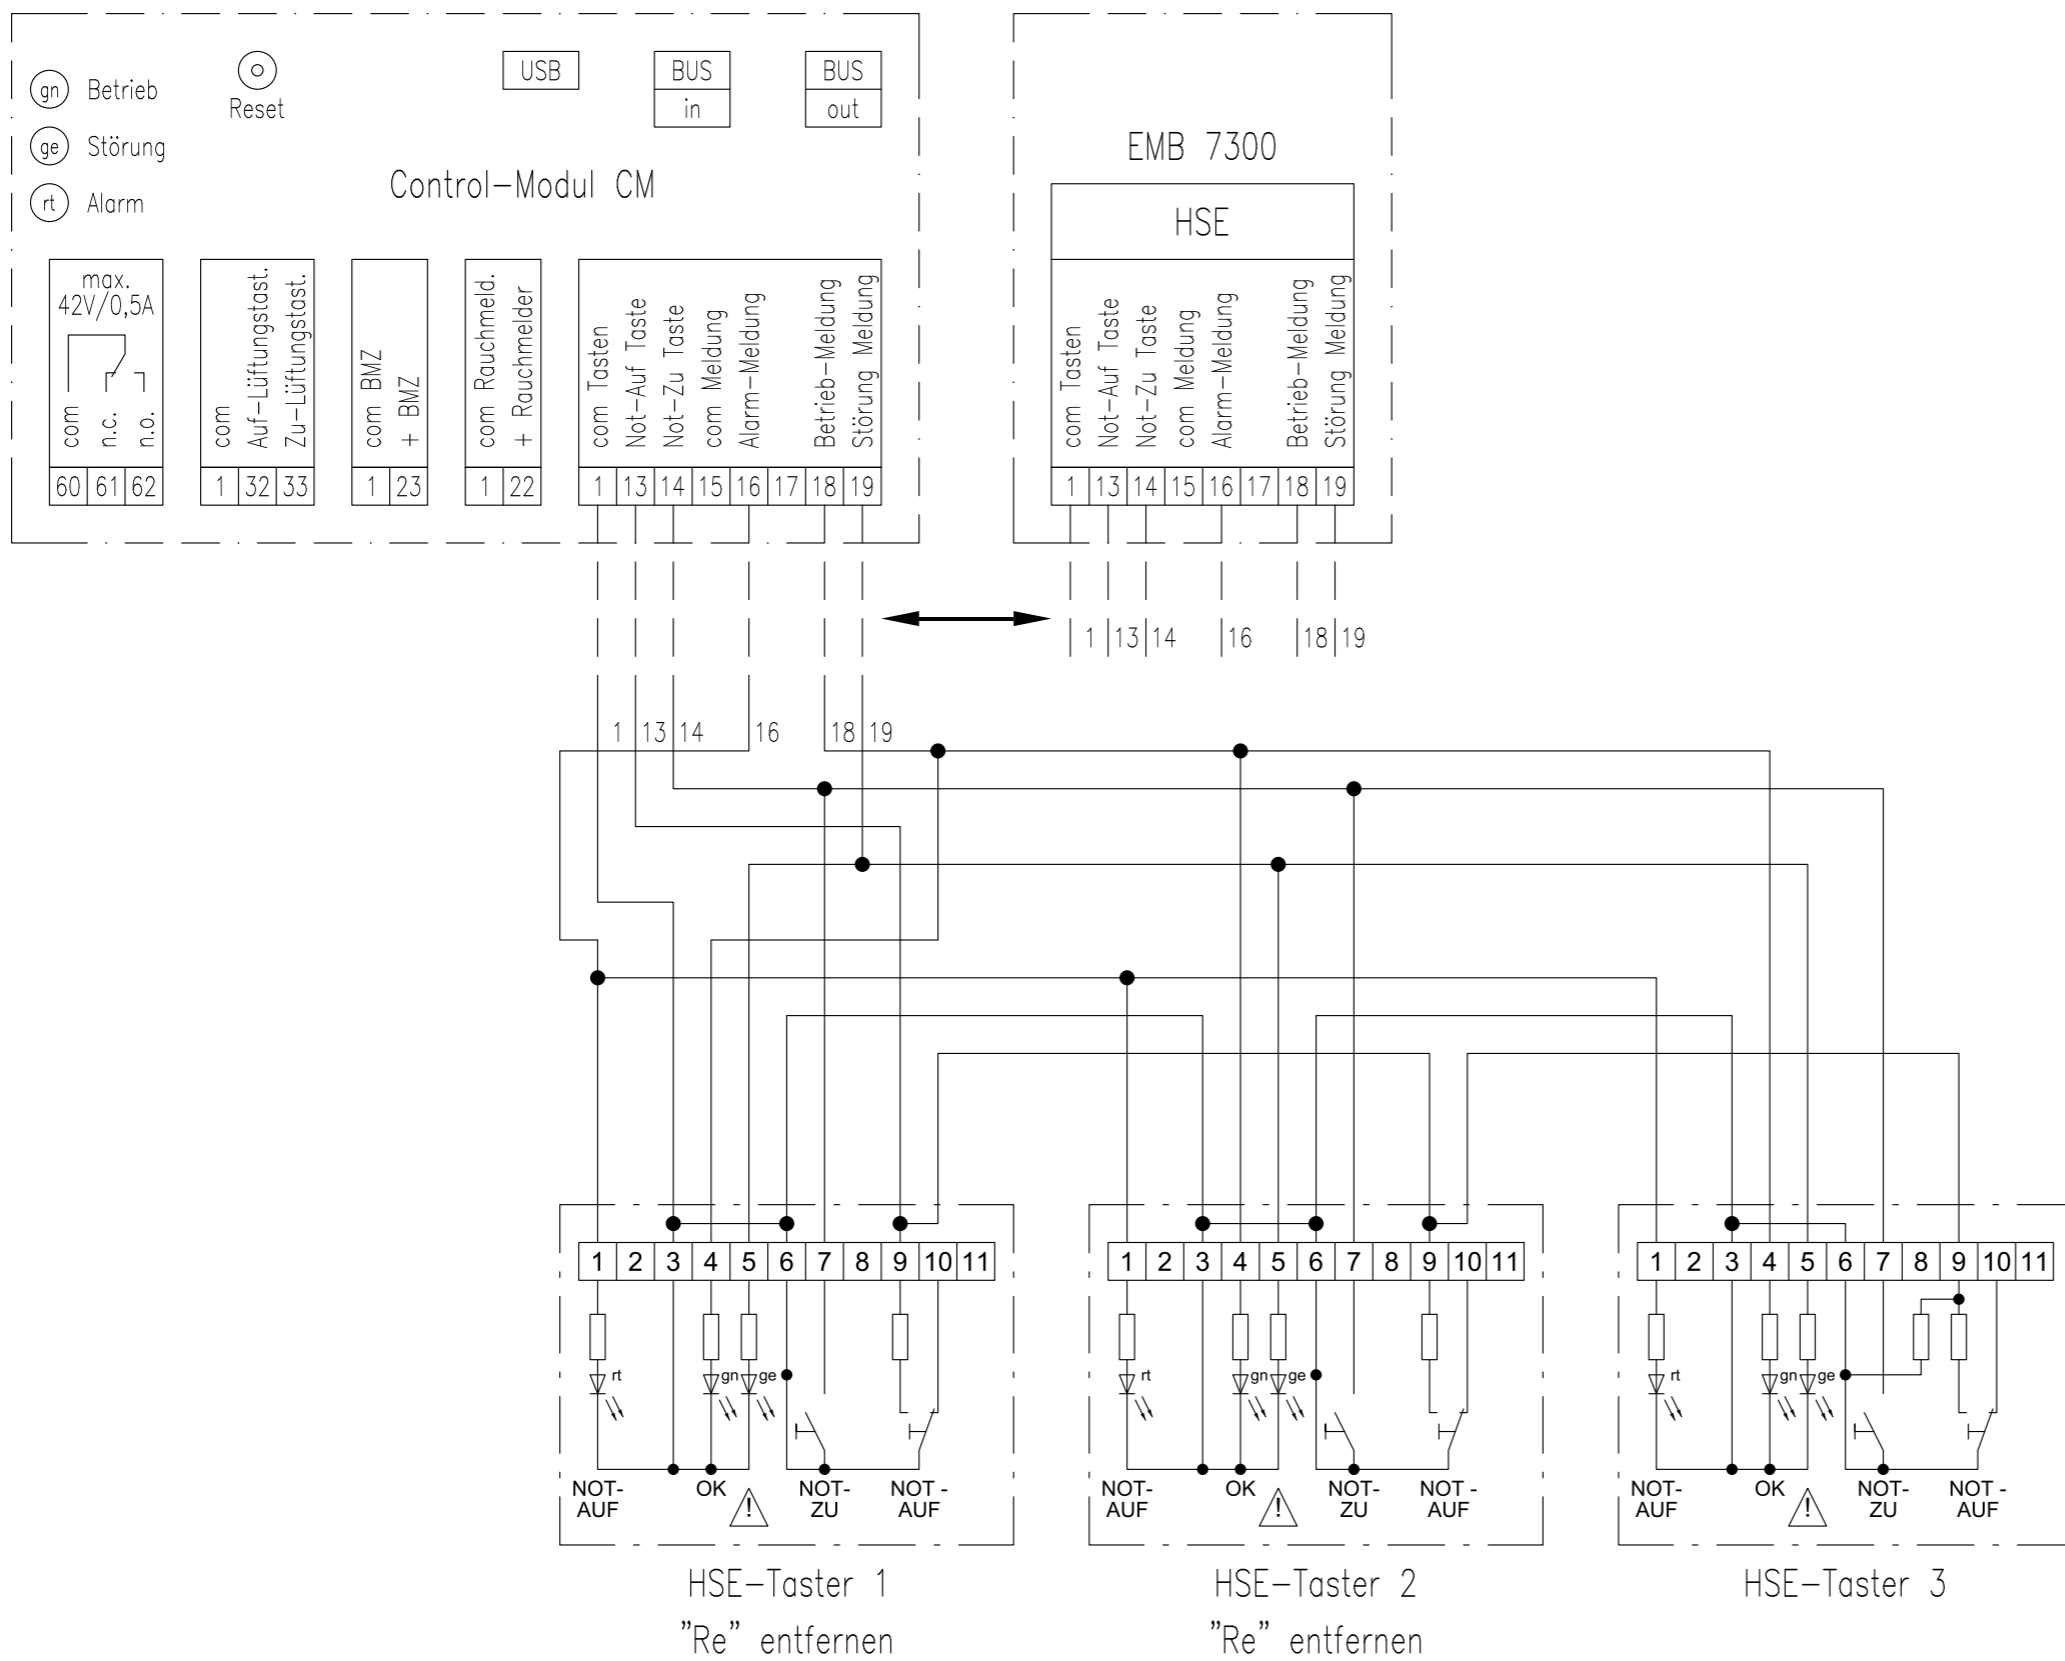

EMB 8000 +7300 mit 3 HSE parallel, max. 3 Stück, Leitungslänge: max 200m

| | | | | | | | | | | | | |
|-------|----------|-------|------|--------|----------|--|---|---|--------------------|-------|------------------|--------|
| | | | | Datum | 19.07.16 | aumüller aumatic gmbh Gemeindewald 11 D-86672 Thierhaupten |  | 3x HSE Taster Parallel an EMB8000 + 7300 | Projektbezeichnung | | Anlage: | |
| | | | | Bearb. | VTP9 | | | | FAQ Zeichnungen | | Ort: | |
| | | | | Gepr. | | | | | Auftragsnummer | | Zeichnungsnummer | |
| Zust. | Änderung | Datum | Name | Norm | Vorlagen | | | | | E7209 | | von: 1 |