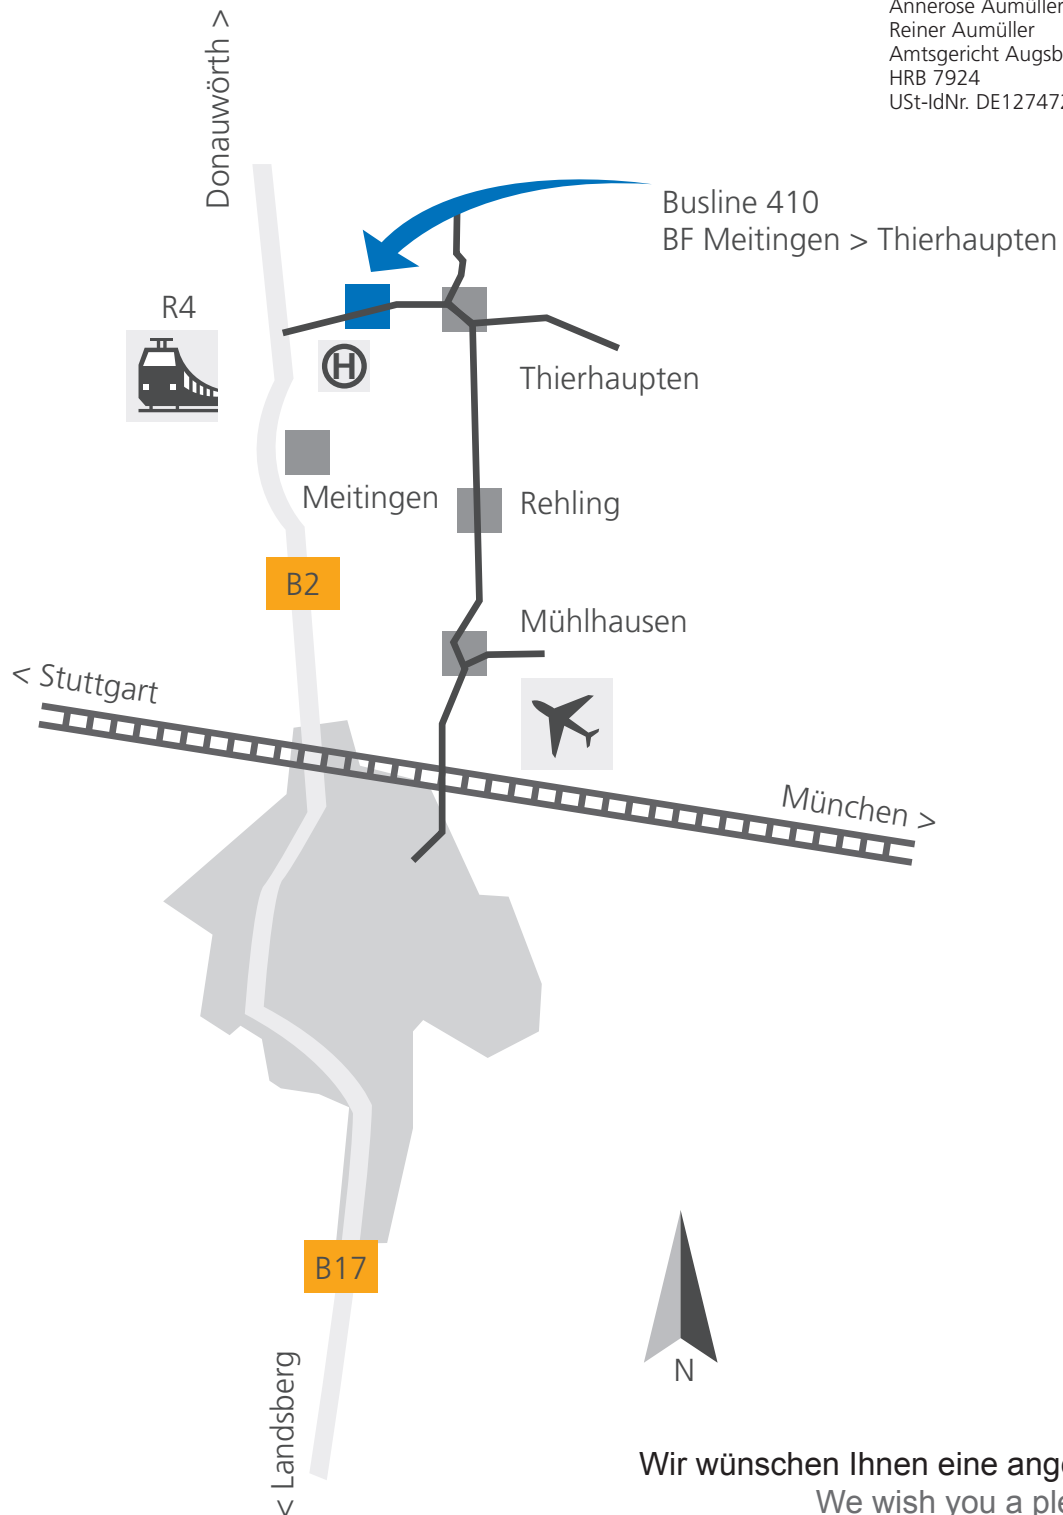

Wir wünschen Ihnen eine angenehme Reise
We wish you a pleasant journey

Hotels in unserer Nähe

Hotels nearby

Hotel		Preis price	Distanz distance
Hotel Klosterhof Augsburger Str. 3 86672 Thierhaupten	Tel.: 08271 8181-0 Fax: 08271 8181-50 www.hotel-klostergasthof.de	**	2
Gasthof Magg Hauptstraße 8 86485 Biberbach	Tel.: 08271 29 10 Fax: 08271 428929 www.gasthof-magg.de	*	9
Kloster Holzen Klosterstraße 1 86695 Allmannshofen	Tel.: 08273 9959-0 Fax: 08273 9959-1504 www.kloster-holzen.de	**	11
Landhaus Sonnenhof Augsburger Str. 33 86462 Langweid	Tel.: 08230 84044-0 Fax: 08230 84044-530 www.landhaus-sonnenhof.com	**	13
Hotel Donau-Ries Gewerbepark Ost 15a 86690 Mertingen	Tel.: 09078 912 51 51 Fax: 09078 912 96 73 www.donau-ries-hotel.de	**	15
Dehner Blumenhotel Bahnhofstraße 19 86641 Rain	Tel.: 09090 76-0 Fax: 09090 76-400 www.dehner-blumenhotel.com	***	15
Hotel Reidinger Schrobenhausener Str.13 86554 Pöttmes	Tel.: 08253 99792-0 Fax: 08253 99792-34 www.hotel-reidinger.de	*	17
Alte Brauerei Mertingen Hilaria-Lechner-Straße 21 86690 Mertingen	Tel.: 0 90 78 912 32-11 Fax: 0 90 78 912 32-18 www.alte-brauerei-mertingen.de	**	18
Hotel Römerstadt Donauwörther Str. 42 86368 Gersthofen	Tel.: 0821 247900 Fax: 0821 497156 www.hotel-roemerstadt.de	**	21