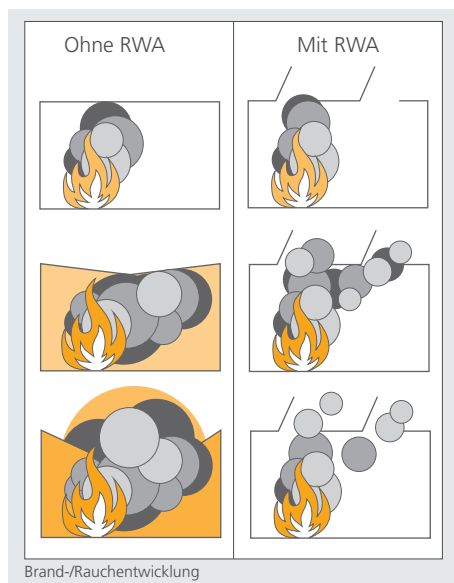

## VERLÄSSLICHE RAUCHABZUGSSYSTEME FÜR DEN NOTFALL

AUMÜLLER ferralux® sorgt mit effizienten Steuerungen, Antrieben und natürlichen Rauch-Wärme-Abzugsgeräten (NRWG) für mehr Sicherheit. Im Treppenhaus und im Aufzug, im Bürogebäude genauso wie im Flughafen und im Klassenzimmer.

### WARUM IST RAUCHABZUG SO WICHTIG?

Wo Feuer ist, entsteht Rauch. Rauch und sonstige Brandprodukte gefährden Menschenleben und beschädigen Sachwerte. Fluchtwege werden unpassierbar und ein gezielter Löschangriff der Feuerwehr ist unmöglich. Bei fortschreitender Branddauer werden die Rauchgase heißer und können zu einer Selbstzündung (flash over) führen. Deshalb ist ein zuverlässiges Rauch- und Wärmeabzugssystem (RWA-System) in jedem Gebäude notwendig.