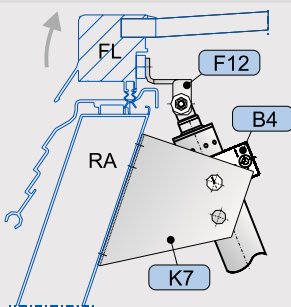

ПОЯСНЕНИЯ

● подходит ■ менее подходит

(*1) Данные указаны приблизительно – зависят от створки, хода привода и размеров, рассчитанных относительно центра вращения створки. Данные для FAB/FAH используются соответственно для поворотных створок.

4 RM, HSK, верхнеподвесное окно, наружу

на алюминиевом окне

5 RM, HSK, окно на крыше, открывание наружу

на алюминиевом окне

6 RM, NSK, окно на крыше, открывание наружу

на алюминиевом окне

7 RM, NSK, окно на крыше, открывание наружу

на алюминиевом окне

8 RM, NSK, окно на крыше, открывание наружу

на алюминиевом окне

9 RM, NSK, окно на крыше, открывание наружу

на алюминиевом окне

10 RM, HSK, зенитный фонарь

на зенитном фонаре