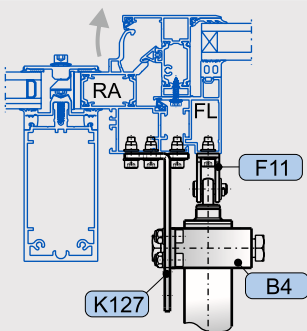

7 RM, NSK, окно на крыше, открывание наружу

на алюминиевом окне