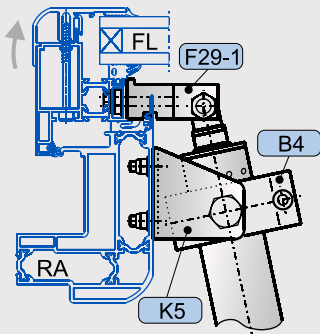

ПРИМЕРЫ ИСПОЛЬЗОВАНИЯ

1 RM, HSK, окно на крыше, открывание наружу

на алюминиевом окне