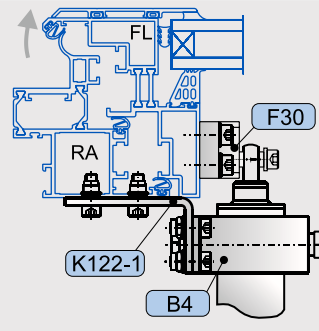

9 RM, NSK, окно на крыше, открывание наружу

на алюминиевом окне