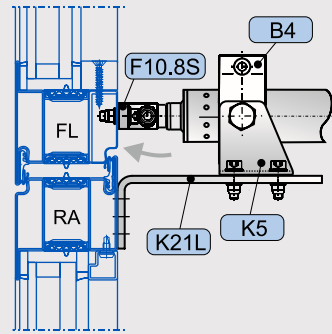

3 RM, HSK, верхнеподвесное окно, наружу

на окне из стали