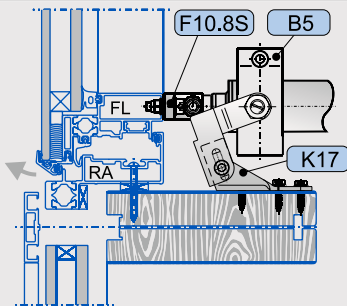

4 RM, HSK, верхнеподвесное окно, наружу

на алюминиевом окне