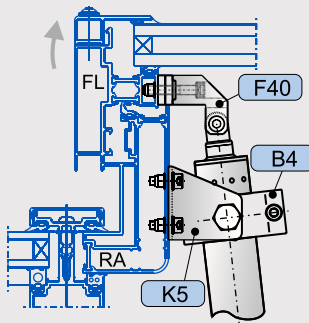

2 RM, HSK, окно на крыше, открывание наружу

на алюминиевом окне