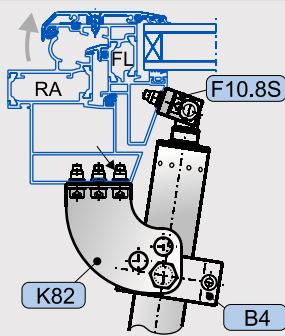

5 RM, HSK, окно на крыше, открывание наружу

на алюминиевом окне