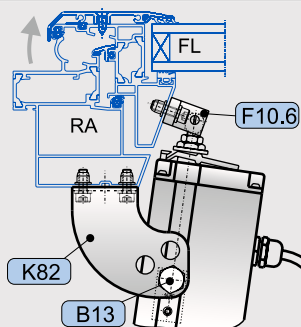

на мансардном окне из дерева

5 RM, HSK, верхнеподвесная створка, откр. наружу

на алюминиевом окне

5 RM, HSK, верхнеподвесная створка, откр. наружу

на окне из стали

6 RM, HSK, зенитный фонарь

на зенитном фонаре Lamilux

7 RM, HSK, створка мансардного окна

на алюминиевом окне

7 RM, HSK, верхнеподвесная створка, откр. наружу

на алюминиевом окне