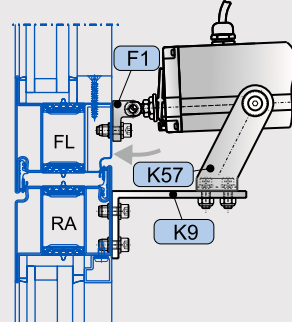

ПОЯСНЕНИЯ

● подходит ■ менее подходит

(*1) Данные ориентировочные – зависят от створки, хода привода и размеров, рассчитанных относительно центра вращения створки. Данные для FАВ/FAН используются соответственно для поворотных створок.

на мансардном окне из дерева

5 RM, HSK, верхнеподвесная створка, откр. наружу

на алюминиевом окне

5 RM, HSK, верхнеподвесная створка, откр. наружу

на окне из стали

6 RM, HSK, зенитный фонарь

на зенитном фонаре Lamilux