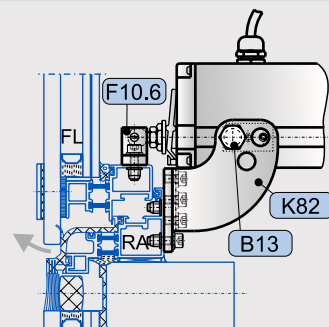

на мансардном окне из дерева

5 RM, HSK, верхнеподвесная створка, откр. наружу

на алюминиевом окне

5 RM, HSK, верхнеподвесная створка, откр. наружу

на окне из стали

6 RM, HSK, зенитный фонарь

на зенитном фонаре Lamilux

7 RM, HSK, створка мансардного окна

на алюминиевом окне

7 RM, HSK, верхнеподвесная створка, откр. наружу

на алюминиевом окне