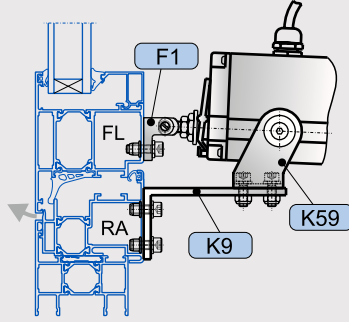

ПОЯСНЕНИЯ

● подходит ■ менее подходит

(*1) Данные ориентировочные – зависят от створки, хода привода и размеров, рассчитанных относительно центра вращения створки. Данные для FАВ/FAН используются соответственно для поворотных створок.

на мансардном окне из дерева

5 RM, HSK, верхнеподвесная створка, откр. наружу

на алюминиевом окне

5 RM, HSK, верхнеподвесная створка, откр. наружу

на окне из стали

6 RM, HSK, зенитный фонарь

на зенитном фонаре Lamilux