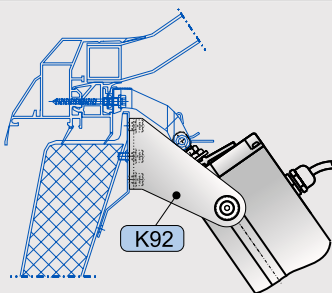

на мансардном окне из дерева

5 RM, HSK, верхнеподвесная створка, откр. наружу

на алюминиевом окне

5 RM, HSK, верхнеподвесная створка, откр. наружу

на окне из стали

6 RM, HSK, зенитный фонарь

на зенитном фонаре Lamilux

7 RM, HSK, створка мансардного окна

на алюминиевом окне

7 RM, HSK, верхнеподвесная створка, откр. наружу

на алюминиевом окне