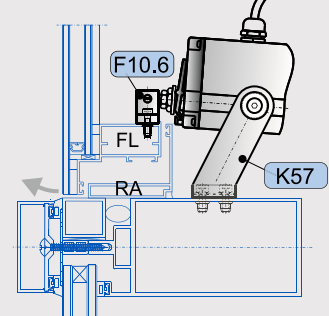

3 RM, HSK, верхнеподвесная створка, откр. наружу

на алюминиевом окне