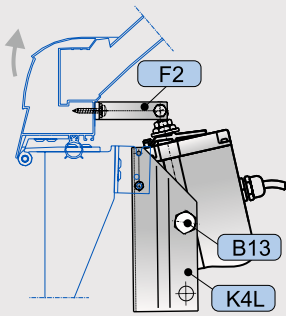

ПРИМЕРЫ ИСПОЛЬЗОВАНИЯ

1 RM, HSK, зенитный фонарь

на зенитном фонаре Eternit