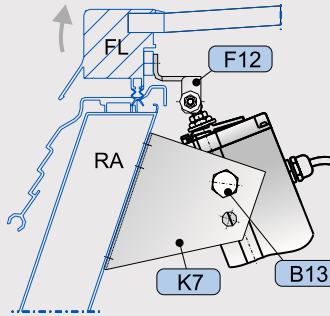

2 LRM, HSK, зенитный фонарь

на зенитном фонаре Essmann