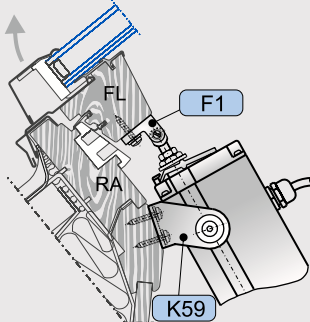

ОБЗОР КОНСОЛЕЙ

Пример использования				1	2	3	4	5	6	7		
Консоли				K4L	K7	K57, K57.2, K57.3	K59	K57, K57.2, K57.3, K59	K92	K82		
Помощь при монтаже									K9			
Комплектующие для крепления				B11	B13	B10 вкл.			B13			
Кронштейн				F2	F12	F1, F1V, F1.1, F10.6						
Область применения				Зенит.фон. Eternit	Зенит. фонарь Essmann				Зенит. фонарь Lamilux			
Монтажная площадь		min.	[mm]	140	120	40	35	50	60	45		
Материал створки		Алюмин				●	●	●	●	●		
		Деревян				●	●	●	●	●		
		ПВХ	●	●	●	●	●	●	●	●		
Вид створки и монтажа	Нижне подвес ное	внутри	HSK	FM					■		■	
				RM								
			NSK	FM								
			RM									
		наружу	HSK	RM						●		●
				PR			●	●		●		
	NSK		RM									
			PR									
	Верхне подвес ное (выдвиж ная опускае мая)	внутри	HSK	FM					■		■	
				RM								
			NSK	FM								
			RM									
		наружу	HSK	RM						●		●
				PR			●	●		●		
	NSK	RM										
		PR										
	Пово- ротное	внутри	HSK	FM					■		■	
				RM								
			NSK	FM								
				RM								
	Окно на крыше	наружу	HSK	RM					●		●	
				PR			●	●		●		
			NSK	RM				●	●		●	
				PR							●	
Зенит. фонарь	наружу	HSK	RM	●	●	●	●		●	●		
		NSK	RM									
FAB (*1)		Solo	[mm]	1200	1200	450 – 1300						
FАН (*1)		Solo	[mm]	1200	1200	450 – 1500						

ПОЯСНЕНИЯ

● подходит ■ менее подходит

(*1) Данные ориентировочные – зависят от створки, хода привода и размеров, рассчитанных относительно центра вращения створки. Данные для FАВ/FAН используются соответственно для поворотных створок.

на мансардном окне из дерева

5 RM, HSK, верхнеподвесная створка, откр. наружу

на алюминиевом окне

5 RM, HSK, верхнеподвесная створка, откр. наружу

на окне из стали

6 RM, HSK, зенитный фонарь

на зенитном фонаре Lamilux