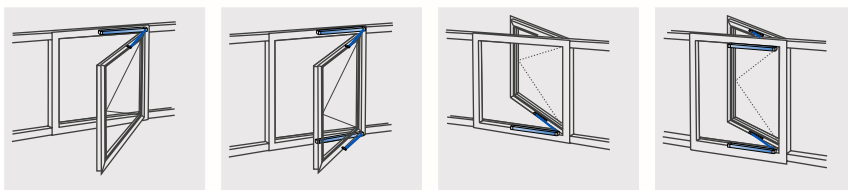

ФАСАД

Поворотная створка (FTA600 DF/GF)

**УСТРОЙСТВА ОТКРЫВАНИЯ ДЛЯ ПРИТОЧНОЙ ВЕНТИЛЯЦИИ И ПЕРЕТОКА ВОЗДУХА**

Двери (FTA600 R)

**КРЫША**

Нижнеподвесная створка мансардного окна (FTA600 GF)

Зенитный фонарь (FTA600 GF)