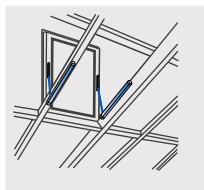

ФАСАД

Поворотная створка (FTA600 DF/GF)

**УСТРОЙСТВА ОТКРЫВАНИЯ ДЛЯ ПРИТОЧНОЙ ВЕНТИЛЯЦИИ И ПЕРЕТОКА ВОЗДУХА**

Двери (FTA600 R)

**КРЫША**

Нижнеподвесная створка мансардного окна (FTA600 GF)

Зенитный фонарь (FTA600 GF)