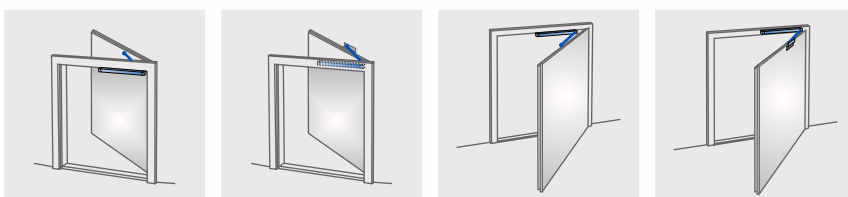

ФАСАД

Поворотная створка (FTA600 DF/GF)

**УСТРОЙСТВА ОТКРЫВАНИЯ ДЛЯ ПРИТОЧНОЙ ВЕНТИЛЯЦИИ И ПЕРЕТОКА ВОЗДУХА**

Двери (FTA600 R)

**КРЫША**

Нижнеподвесная створка мансардного окна (FTA600 GF)

Зенитный фонарь (FTA600 GF)