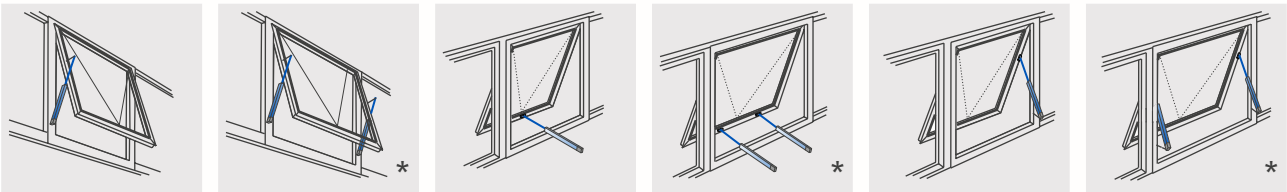

ФАСАДЫ

Нижнеподвесная створка

Верхнеподвесная створка

Поворотная створка

КРЫША

Нижнеподвесная створка мансардного окна

Верхнеподвесная створка мансардного окна

Зенитный фонарь

Стеклянная пирамида

* Контролируемый тандемный режим работы до $s < 300$ mm с USKM