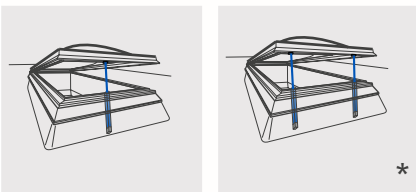

ФАСАДЫ

Нижнеподвесная створка

Верхнеподвесная створка

Поворотная створка

КРЫША

Нижнеподвесная створка мансардного окна

Верхнеподвесная створка мансардного окна

Зенитный фонарь

Стеклянная пирамида

* Контролируемый тандемный режим работы до $s < 300$ mm с USKM