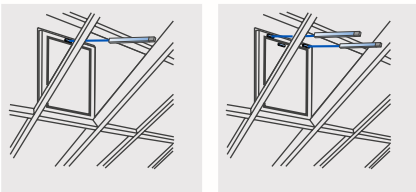

ФАСАДЫ

Нижнеподвесная створка

Верхнеподвесная створка

Поворотная створка

КРЫША

Нижнеподвесная створка мансардного окна

Верхнеподвесная створка мансардного окна

Зенитный фонарь

Стеклянная пирамида

* Контролируемый тандемный режим работы до $s < 300$ mm с USKM