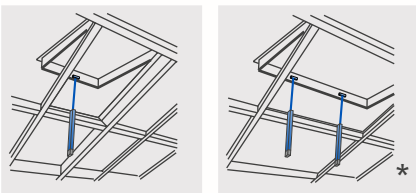

ФАСАДЫ

Нижнеподвесная створка

Верхнеподвесная створка

Поворотная створка

КРЫША

Нижнеподвесная створка мансардного окна

Верхнеподвесная створка мансардного окна

Зенитный фонарь

Стеклянная пирамида

* Контролируемый тандемный режим работы до $s < 300$ mm с USKM