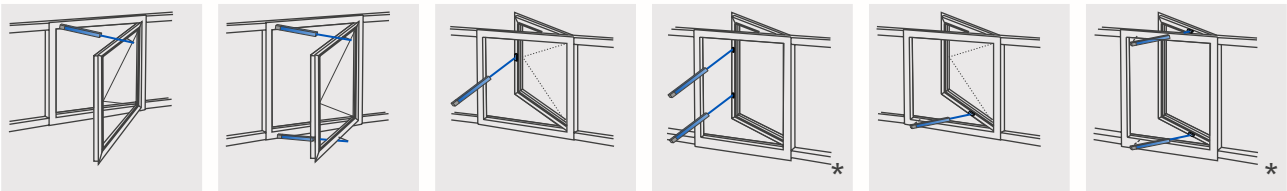

ФАСАДЫ

Нижнеподвесная створка

Верхнеподвесная створка

Поворотная створка

КРЫША

Нижнеподвесная створка мансардного окна

Верхнеподвесная створка мансардного окна

Зенитный фонарь

Стеклянная пирамида

* Контролируемый тандемный режим работы до $s < 300$ mm с USKM