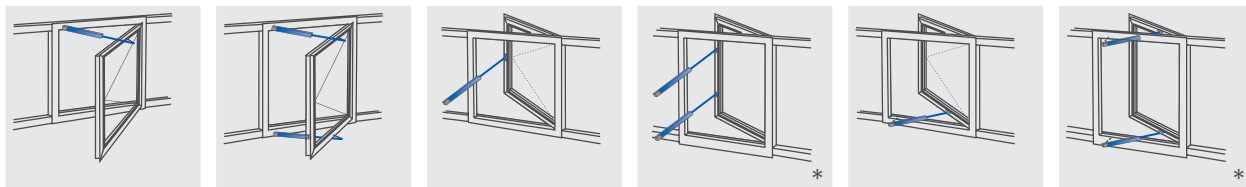

立面

下悬窗

上悬窗

平开窗

天窗

下悬窗

上悬窗

采光顶

金字塔型采光顶

* 300mm行程以内可配USKM模块实现同步运行监控（控制模块订购号：512140）