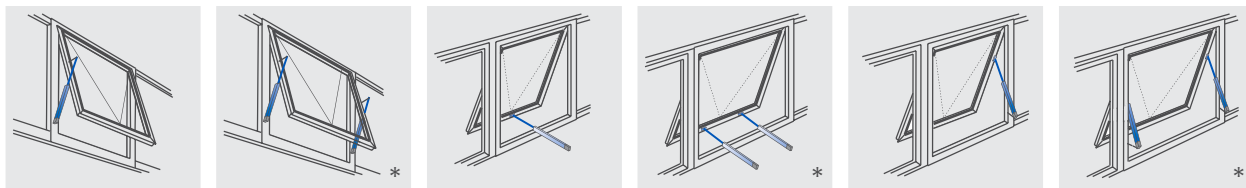

立面

下悬窗

上悬窗

平开窗

天窗

下悬窗

上悬窗

采光顶

金字塔型采光顶

* 300mm行程以内可配USKM模块实现同步运行监控（控制模块订购号：512140）