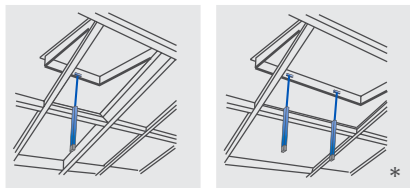

立面

下悬窗

上悬窗

平开窗

天窗

下悬窗

上悬窗

采光顶

金字塔型采光顶

* 300mm行程以内可配USKM模块实现同步运行监控（控制模块订购号：512140）