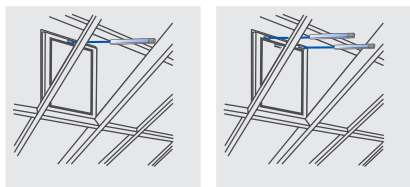

立面

下悬窗

上悬窗

平开窗

天窗

下悬窗

上悬窗

采光顶

金字塔型采光顶

* 300mm行程以内可配USKM模块实现同步运行监控（控制模块订购号：512140）