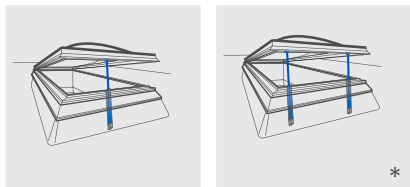

立面

下悬窗

上悬窗

平开窗

天窗

下悬窗

上悬窗

采光顶

金字塔型采光顶

* 300mm行程以内可配USKM模块实现同步运行监控（控制模块订购号：512140）