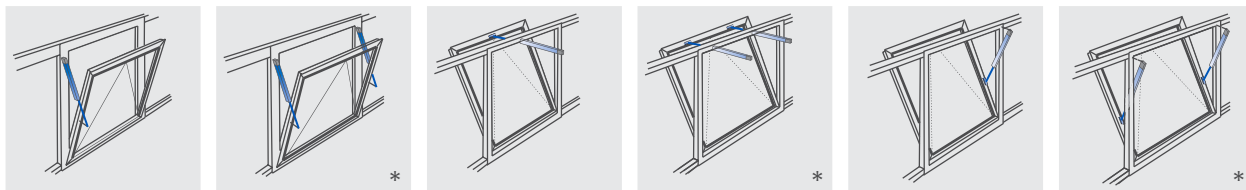

立面

下悬窗

上悬窗

平开窗

天窗

下悬窗

上悬窗

采光顶

金字塔型采光顶

* 300mm行程以内可配USKM模块实现同步运行监控（控制模块订购号：512140）