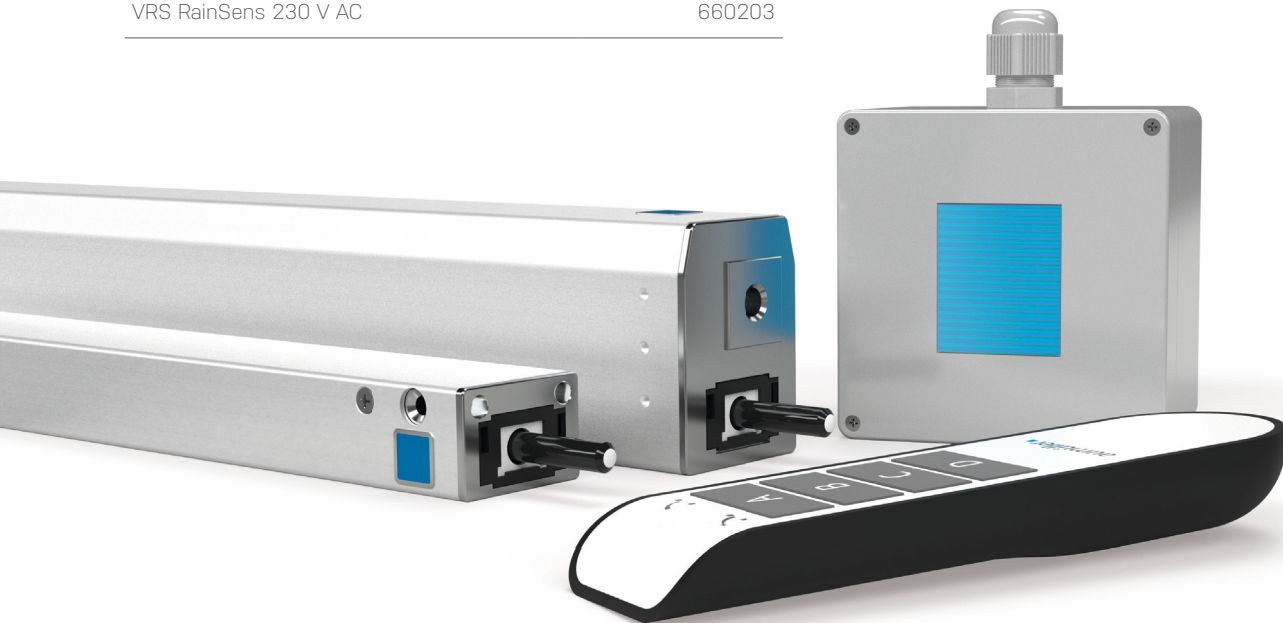

Haben Sie Fragen oder Anregungen?

Unsere Mitarbeiter beraten Sie gerne persönlich zu unseren Produkten, unterstützen Sie bei der Projektierung und erstellen individuelle Angebote.

Bestelldaten

Artikelname	Art.Nr.
VRS Remote	660201
VRS Click	660200
VRS RainSens 24 V DC	660202
VRS RainSens 230 V AC	660203

aumueller-gmbh.de

AUMÜLLER AUMATIC GmbH
Gemeindewald 11
86672 Thierhaupten

Tel +49 8271 8185-0
Fax +49 8271 8185-250
Mail info@aumueller-gmbh.de

Folgen Sie uns auf Social Media